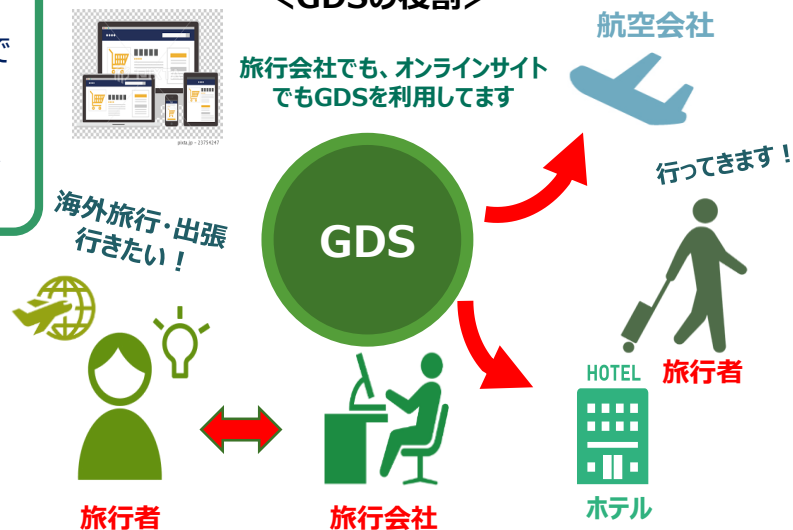

社会人向け

航空・旅行業界への就職希望者必見！

『国際線航空券予約システム実務講座 & 検定』

皆さんも国際線航空券流通と予約システムを学びませんか？

本講座ではANAグループの(株)インフィニ トラベル インフォメーションが、実際に業界で使用されている国際線航空券予約システム（GDS*）を使い、国際航空券の流通や航空券のスケジュール検索・予約・運賃検索などの予約業務について分かりやすく講義いたします。また、講座終了後には検定試験もご用意しており、合格者には合格証も発行いたしますので、業界での就職活動にもお役立ていただけます。

*GDSとは？

Global Distribution System（GDS）の略でコンピュータを利用した国際線航空券の検索・予約・発券システムの総称のことです。航空会社にとっても販売の上で重要なシステムで、国際線を取り扱うほとんどの旅行会社で利用されています。

<GDSの役割>